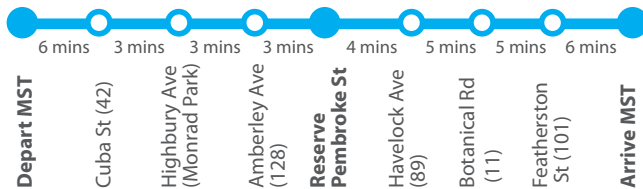

3

HIGHBURY

Depart MST	Cuba St (42)	Highbury Ave (Monrad Park)	Amberley Ave (128)	Reserve Pembroke St	Havelock Ave (89)	Botanical Rd (11)	Featherston St (101)	Arrive MST
Monday – Friday								
6.40	6.46	6.49	6.52	6.55	6.59	7.04	7.09	7.15
7.20	7.26	7.29	7.32	7.35	7.39	7.44	7.49	7.55
8.00	8.06	8.09	8.12	8.15	8.19	8.24	8.29	8.35
8.40	8.46	8.49	8.52	8.55	8.59	9.04	9.09	9.15
9.40	9.46	9.49	9.52	9.55	9.59	10.04	10.09	10.15
11.00	11.06	11.09	11.12	11.15	11.19	11.24	11.29	11.35
12.20	12.26	12.29	12.32	12.35	12.39	12.44	12.49	12.55
1.40	1.46	1.49	1.52	1.55	1.59	2.04	2.09	2.15
3.00	3.06	3.09	3.12	3.15	3.19	3.24	3.29	3.35
4.00	4.06	4.09	4.12	4.15	4.19	4.24	4.29	4.35
4.40	4.46	4.49	4.52	4.55	4.59	5.04	5.09	5.15
5.20	5.26	5.29	5.32	5.35	5.39	5.44	5.49	5.55
6.00	6.06	6.09	6.12	6.15	6.19	6.24	6.29	6.35
7.20	7.26	7.29	7.32	7.35	7.39	7.44	7.49	7.55
Saturday								
8.00	8.06	8.09	8.12	8.15	8.19	8.24	8.29	8.35
9.20	9.26	9.29	9.32	9.35	9.39	9.44	9.49	9.55
10.40	10.46	10.49	10.52	10.55	10.59	11.04	11.09	11.15
12.00	12.06	12.09	12.12	12.15	12.19	12.24	12.29	12.35
1.20	1.26	1.29	1.32	1.35	1.39	1.44	1.49	1.55
2.40	2.46	2.49	2.52	2.55	2.59	3.04	3.09	3.15
4.00	4.06	4.09	4.12	4.15	4.19	4.24	4.29	4.35
5.20	5.26	5.29	5.32	5.35	5.35	5.44	5.49	5.55
Sunday								
8.00	8.06	8.09	8.12	8.15	8.19	8.24	8.29	8.35
10.00	10.06	10.09	10.12	10.15	10.19	10.24	10.29	10.35
12.00	12.06	12.09	12.12	12.15	12.19	12.24	12.29	12.35
2.00	2.06	2.09	2.12	2.15	2.19	2.24	2.29	2.35
4.00	4.06	4.09	4.12	4.15	4.19	4.24	4.29	4.35
6.00	6.06	6.09	6.12	6.15	6.19	6.24	6.29	6.35

MST, Princess, Grey, Walding, Lombard, Cuba, Lyndhurst, Chelwood, Botanical, Highbury, Ronberg, Pencarrow, Amberley, Clarke, Dalwood, Chatsworth, Clarke, Pembroke, **Outer Terminal (OT)**, Highbury, Havelock, Amberley, Tremaine, Botanical, Liverpool, Seddon, Featherston, Rangitikei, Square, MST

**TIMES IN BOLD ARE SCHEDULED, ALL OTHER TIMES ARE APPROXIMATE.
FOR PUBLIC HOLIDAY SERVICES SEE PAGE 7.**