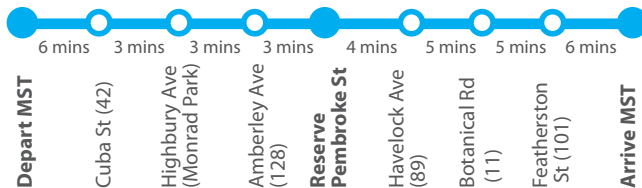

3

HIGHBURY

Monday – Friday								
6.40	6.46	6.49	6.52	6.55	6.59	7.04	7.09	7.15
7.20	7.26	7.29	7.32	7.35	7.39	7.44	7.49	7.55
8.00	8.06	8.09	8.12	8.15	8.19	8.24	8.29	8.35
8.40	8.46	8.49	8.52	8.55	8.59	9.04	9.09	9.15
9.40	9.46	9.49	9.52	9.55	9.59	10.04	10.09	10.15
11.00	11.06	11.09	11.12	11.15	11.19	11.24	11.29	11.35
12.20	12.26	12.29	12.32	12.35	12.39	12.44	12.49	12.55
1.40	1.46	1.49	1.52	1.55	1.59	2.04	2.09	2.15
3.00	3.06	3.09	3.12	3.15	3.19	3.24	3.29	3.35
4.00	4.06	4.09	4.12	4.15	4.19	4.24	4.29	4.35
4.40	4.46	4.49	4.52	4.55	4.59	5.04	5.09	5.15
5.20	5.26	5.29	5.32	5.35	5.39	5.44	5.49	5.55
6.00	6.06	6.09	6.12	6.15	6.19	6.24	6.29	6.35
7.20	7.26	7.29	7.32	7.35	7.39	7.44	7.49	7.55
Saturday								
8.00	8.06	8.09	8.12	8.15	8.19	8.24	8.29	8.35
9.20	9.26	9.29	9.32	9.35	9.39	9.44	9.49	9.55
10.40	10.46	10.49	10.52	10.55	10.59	11.04	11.09	11.15
12.00	12.06	12.09	12.12	12.15	12.19	12.24	12.29	12.35
1.20	1.26	1.29	1.32	1.35	1.39	1.44	1.49	1.55
2.40	2.46	2.49	2.52	2.55	2.59	3.04	3.09	3.15
4.00	4.06	4.09	4.12	4.15	4.19	4.24	4.29	4.35
5.20	5.26	5.29	5.32	5.35	5.35	5.44	5.49	5.55
Sunday								
8.00	8.06	8.09	8.12	8.15	8.19	8.24	8.29	8.35
10.00	10.06	10.09	10.12	10.15	10.19	10.24	10.29	10.35
12.00	12.06	12.09	12.12	12.15	12.19	12.24	12.29	12.35
2.00	2.06	2.09	2.12	2.15	2.19	2.24	2.29	2.35
4.00	4.06	4.09	4.12	4.15	4.19	4.24	4.29	4.35
6.00	6.06	6.09	6.12	6.15	6.19	6.24	6.29	6.35

MST, Princess, Grey, Walding, Lombard, Cuba, Lyndhurst, Chelwood, Botanical, Highbury, Ronberg, Pencarow, Amberley, Clarke, Dalwood, Chatsworth, Clarke, Pembroke, **Outer Terminal (OT)**, Highbury, Havelock, Amberley, Tremaine, Botanical, Liverpool, Seddon, Featherston, Rangitikei, Square, **MST**

**TIMES IN BOLD ARE SCHEDULED, ALL OTHER TIMES ARE APPROXIMATE.
FOR PUBLIC HOLIDAY SERVICES SEE PAGE 7.**